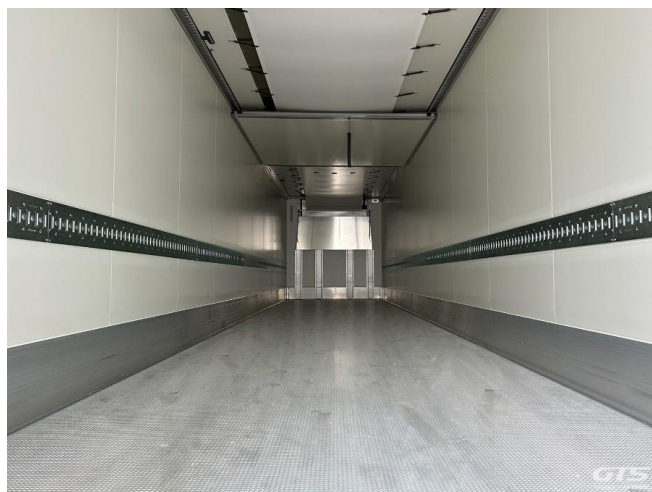

Полуприцеп-рефрижератор
Krone Cool Lainer

Основные характеристики

Склад: Москва север

Количество осей: 3

Марка осей: Krone

Тормоза: Дисковые

Задний портал: Ворота

Держатель запасного колеса